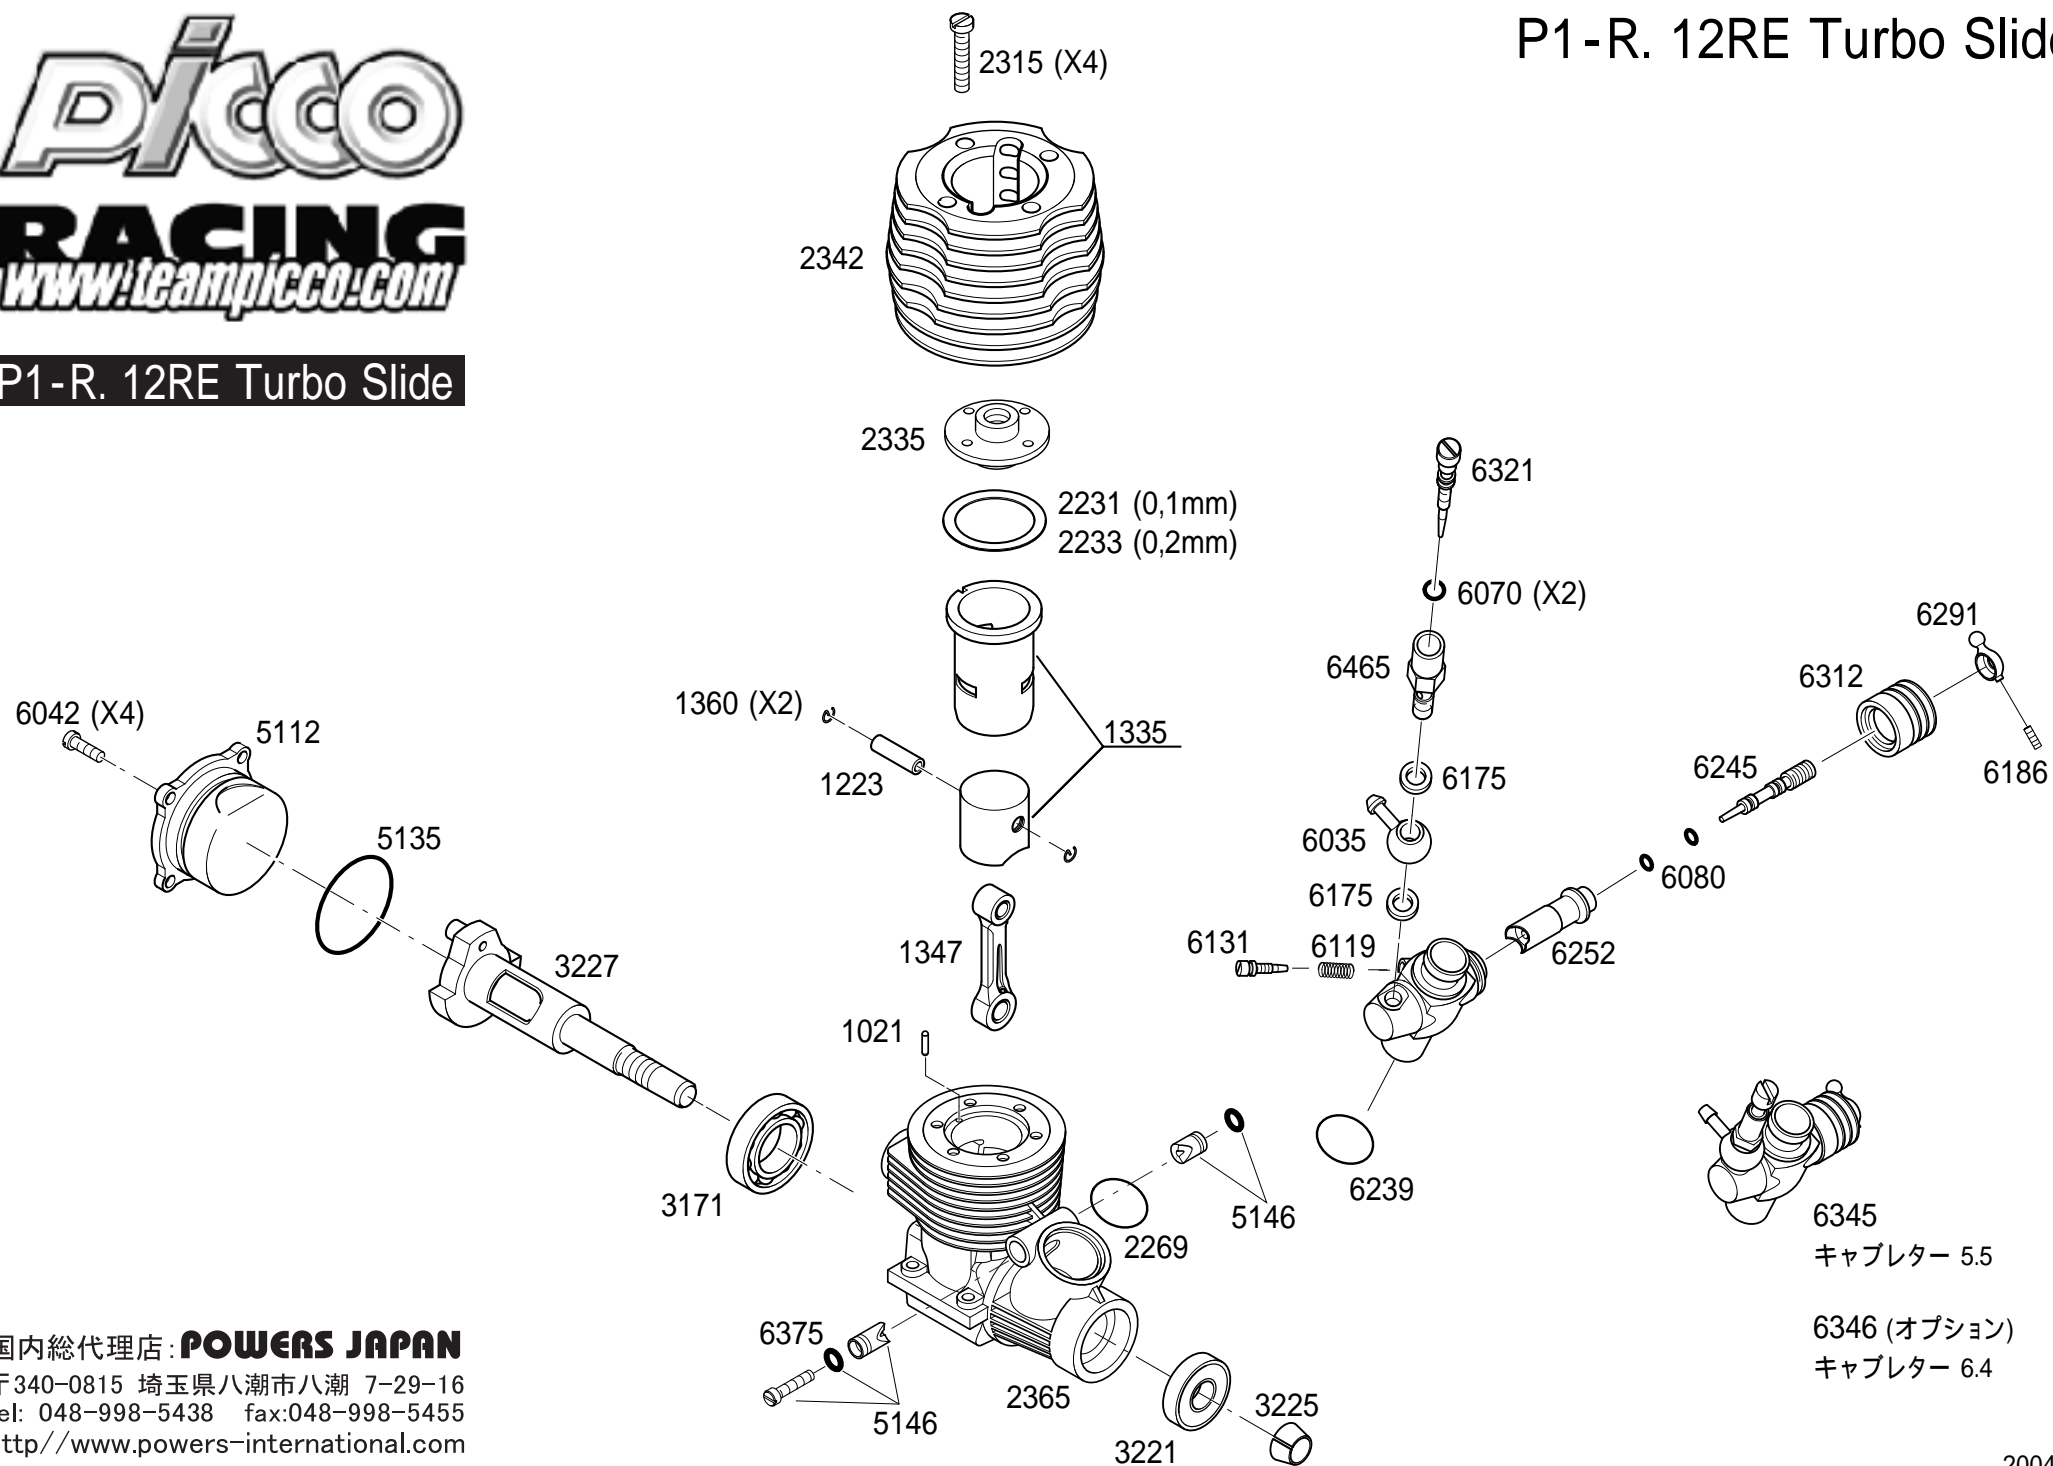

P1-R. 12RE Turbo Slide

国内総代理店: **POWERS JAPAN**
 〒340-0815 埼玉県八潮市八潮 7-29-16
 tel: 048-998-5438 fax: 048-998-5455
 http://www.powers-international.com