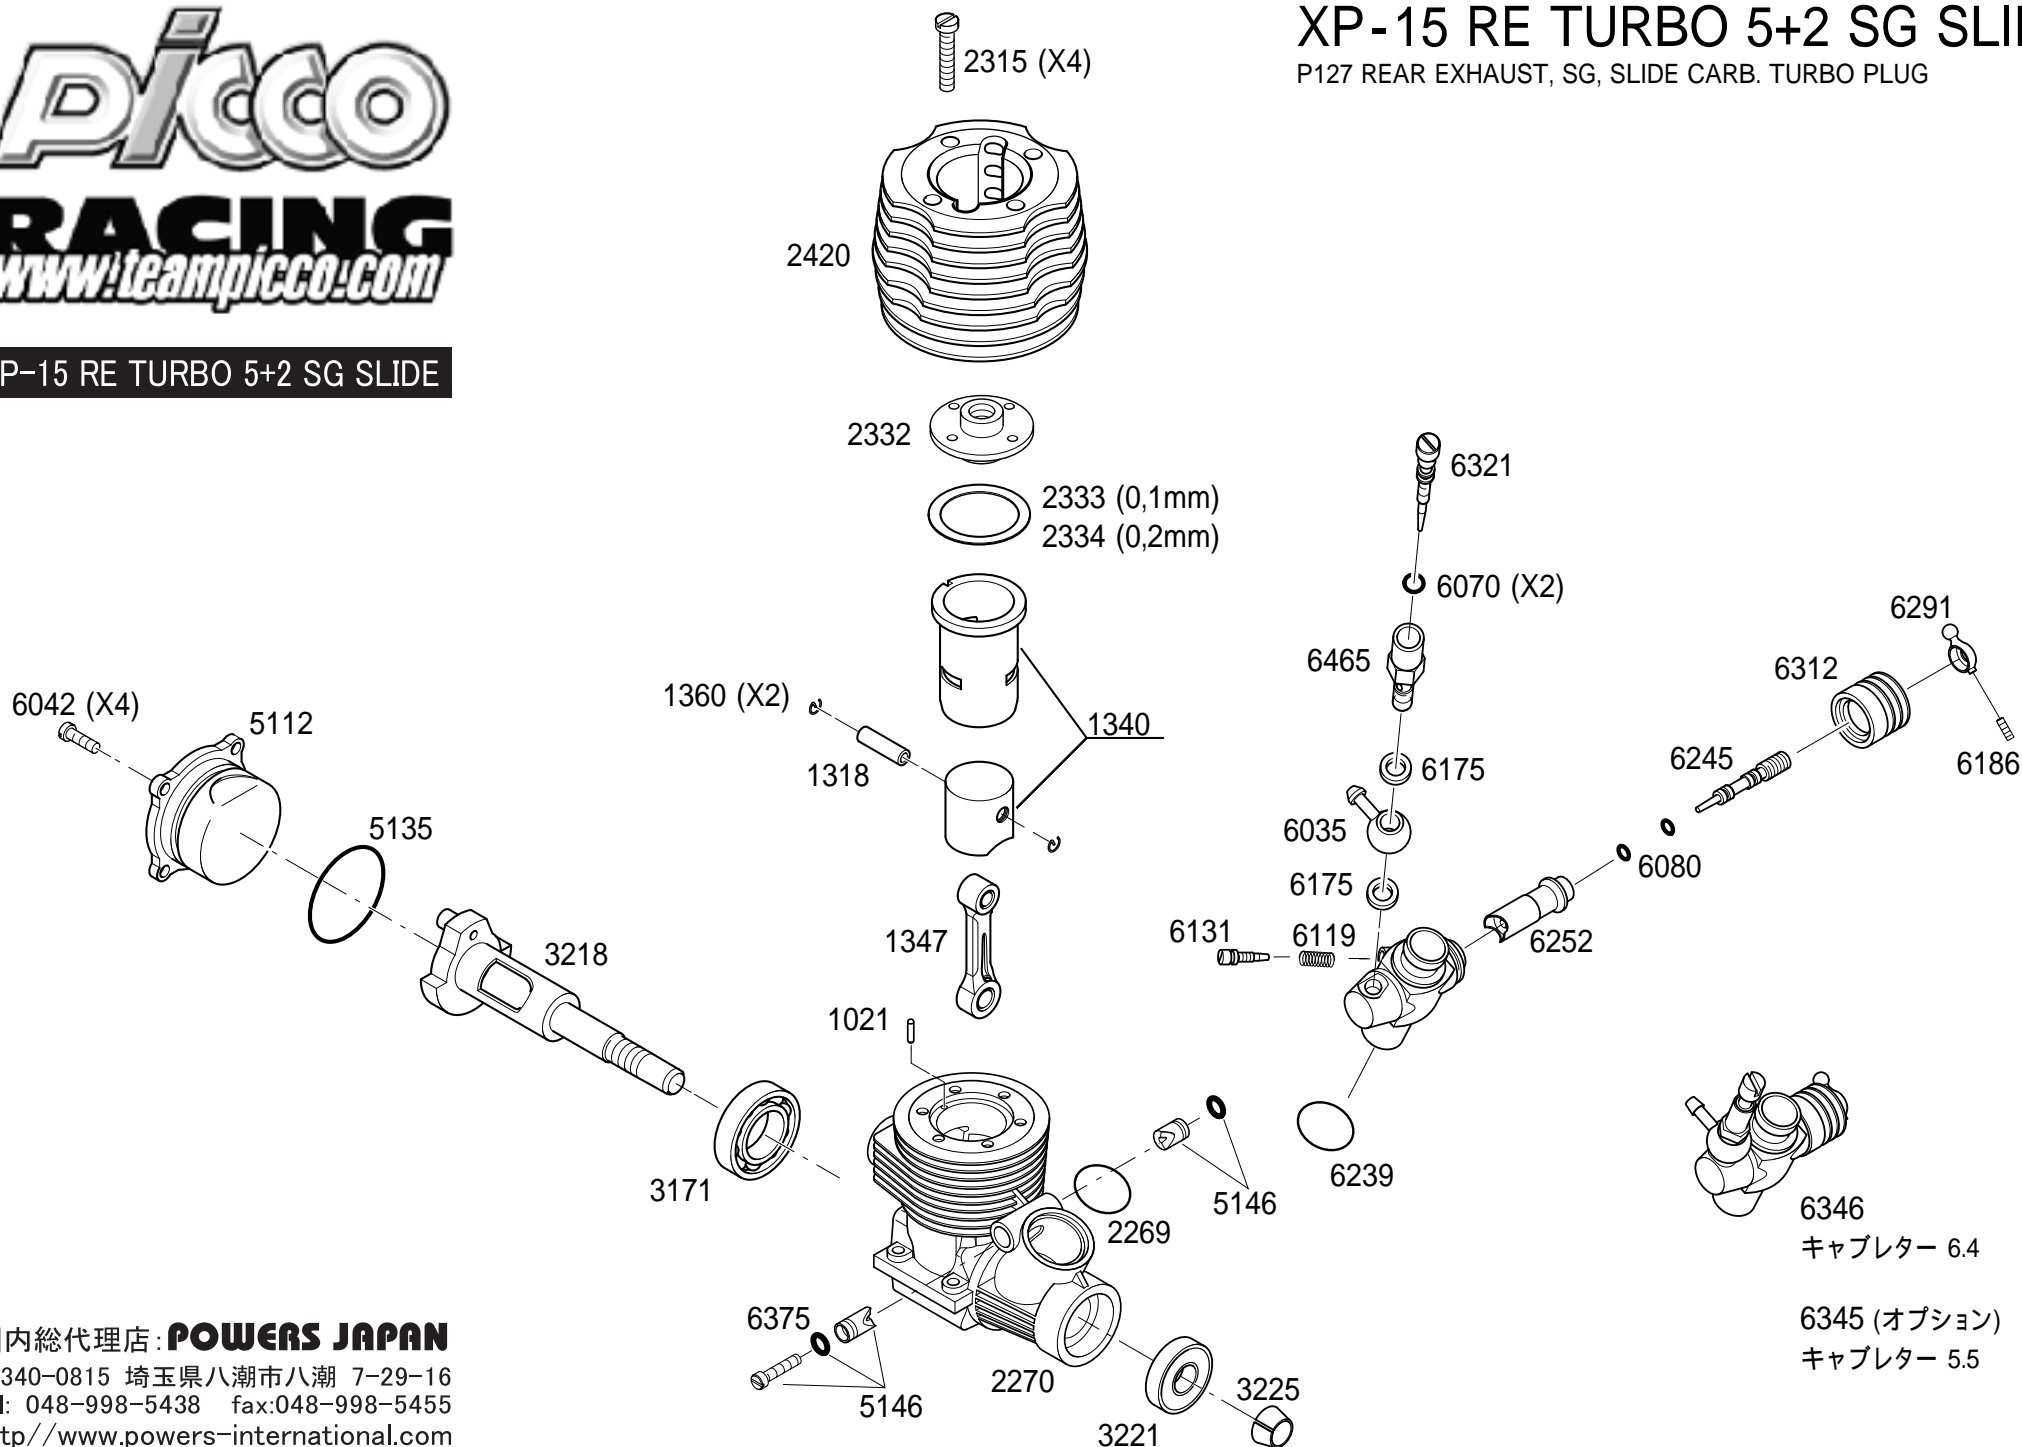

XP-15 RE TURBO 5+2 SG SLIDE

# XP-15 RE TURBO 5+2 SG SLIDE

P127 REAR EXHAUST, SG, SLIDE CARB. TURBO PLUG

国内総代理店: **POWERS JAPAN**  
 〒340-0815 埼玉県八潮市八潮 7-29-16  
 tel: 048-998-5438 fax: 048-998-5455  
<http://www.powers-international.com>